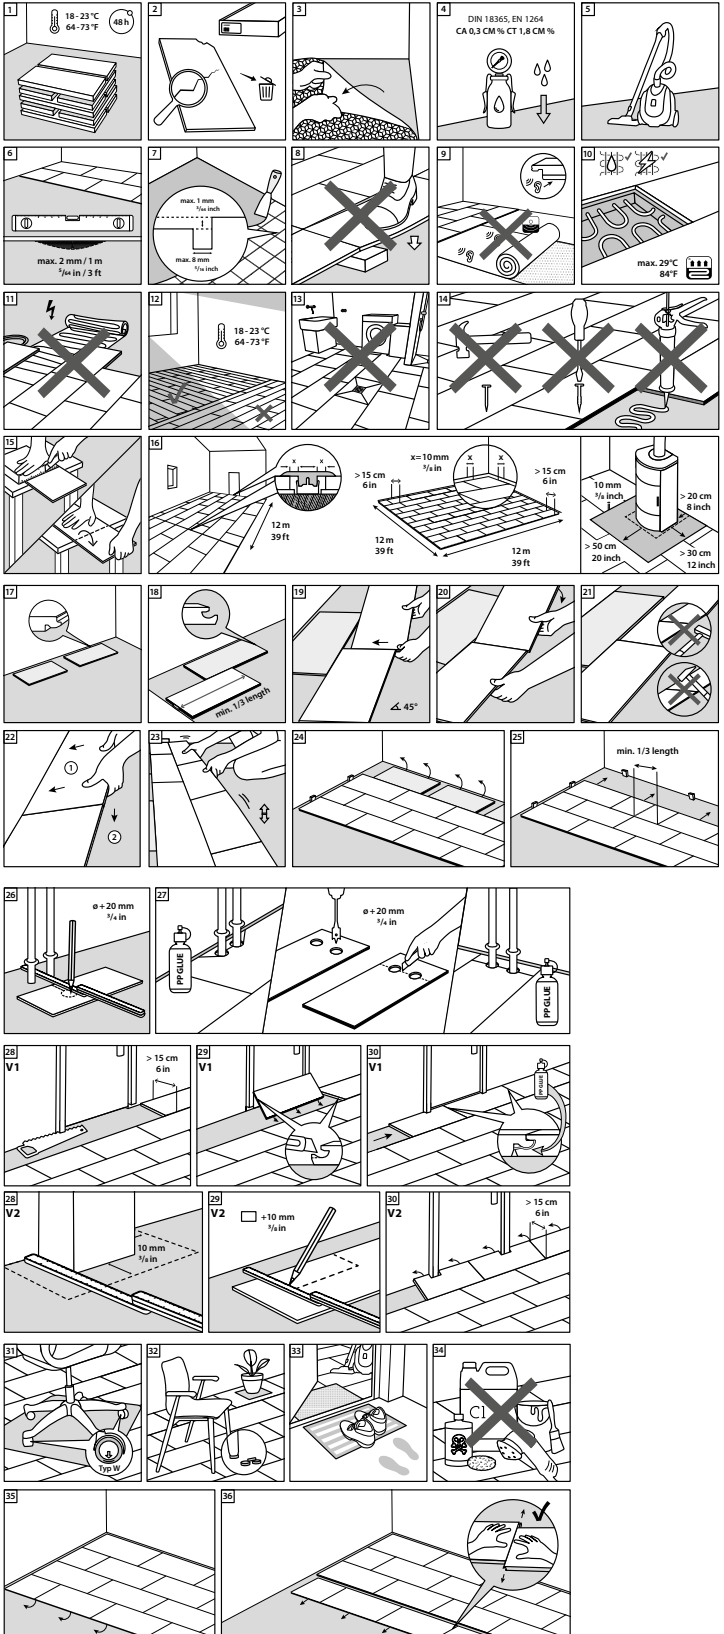

Verlegeanleitung CERAMIN

Verlegesystem Easyloc im Fliesenformat mit integrierter Trittschalldämmung

Rev. 7.9 / 09.22

- QR-Code zu den
- Verlegeanleitungen in Textform
 - Reinigungs- und Pflegehinweisen
 - Technischen Datenblätter
 - Produktzertifikaten