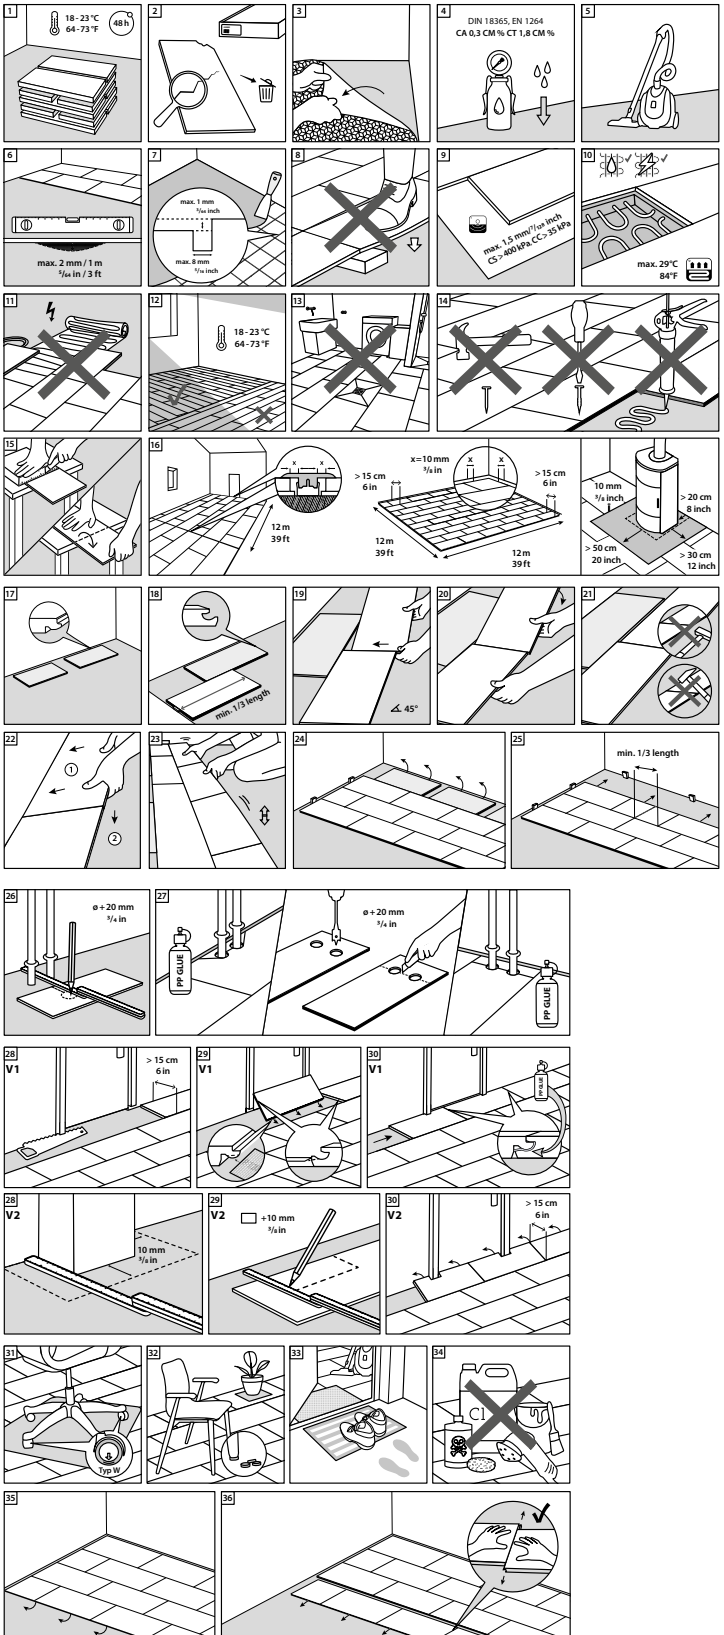

Verlegeanleitung CERAMIN

Verlegesystem Easyloc im Fliesenformat ohne integrierte Trittschalldämmung

Rev. 7.9 / 09.22

- QR-Code zu den
- Verlegeanleitungen in Textform
 - Reinigungs- und Pflegehinweisen
 - Technischen Datenblätter
 - Produktzertifikaten