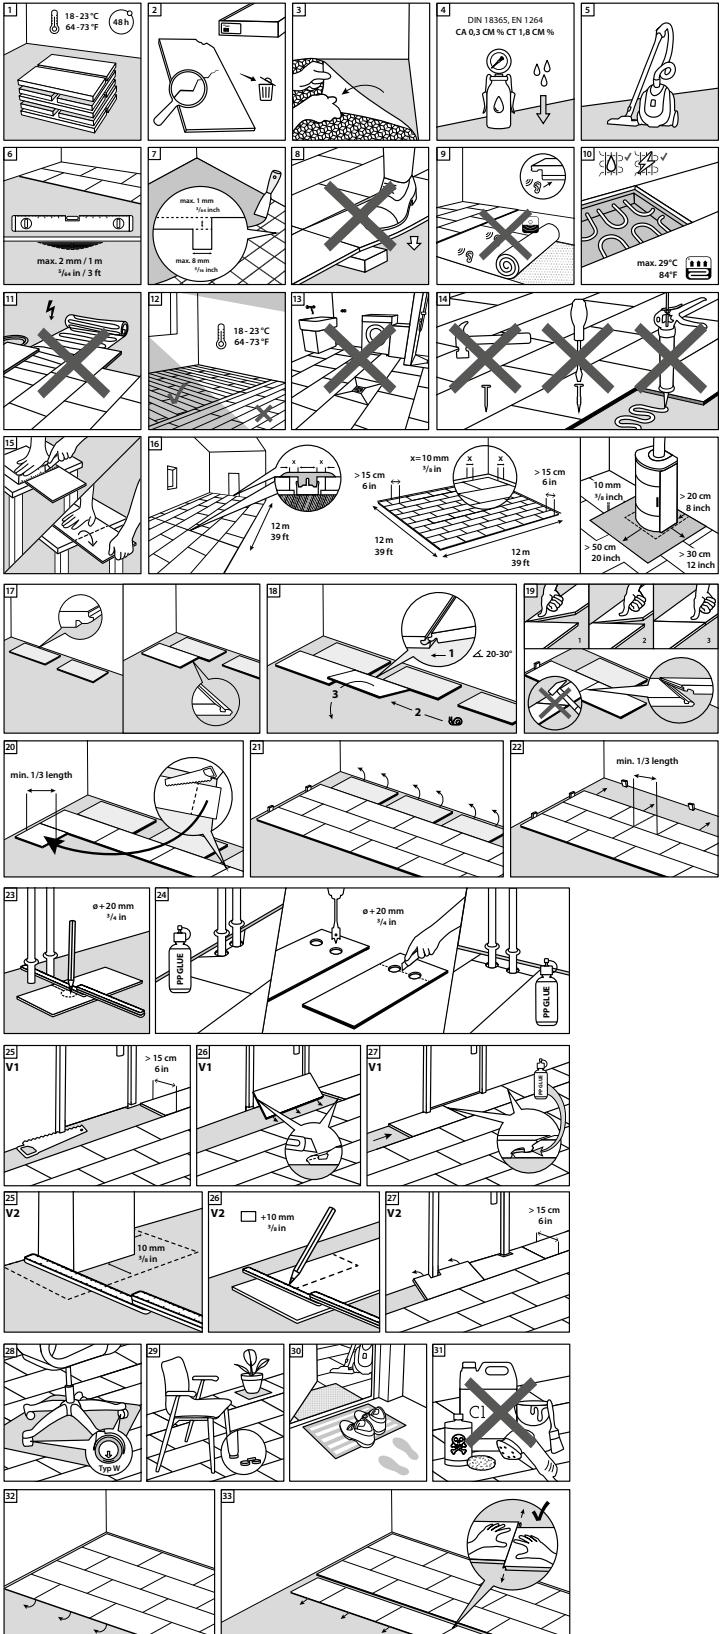

Verlegeanleitung CERAMIN

Verlegesystem Megaloc (≈ Push to Lock) im Fliesenformat mit integrierter Trittschalldämmung

Rev. 7.9 / 09.22

- QR-Code zu den
- Verlegeanleitungen in Textform
 - Reinigungs- und Pflegehinweisen
 - Technischen Datenblätter
 - Produktzertifikaten