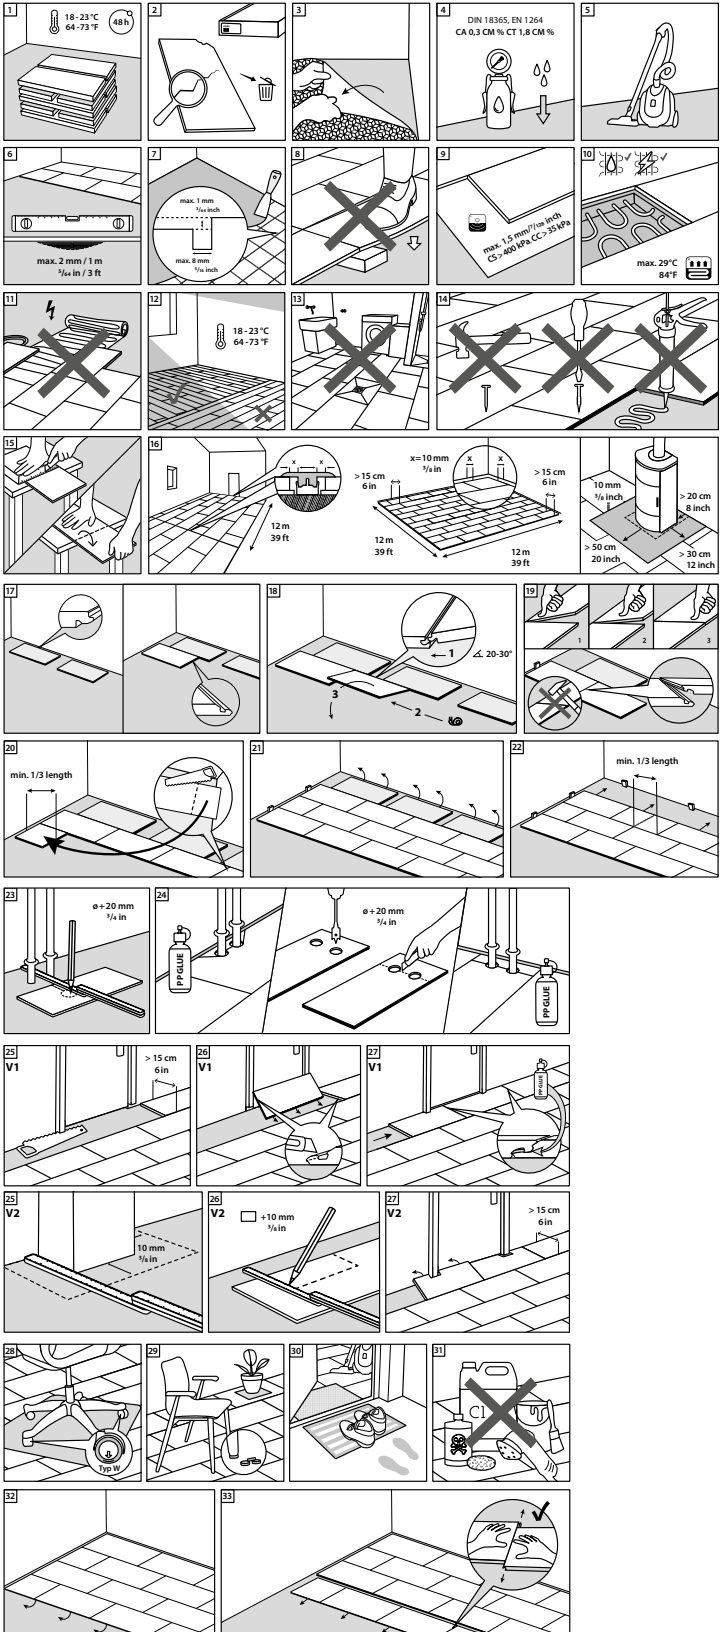

Verlegeanleitung CERAMIN

Verlegesystem Megaloc (≈ Push to Lock) im Fliesenformat ohne integrierte Trittschalldämmung

Rev. 7.9 / 09.22

- QR-Code zu den
- Verlegeanleitungen in Textform
 - Reinigungs- und Pflegehinweisen
 - Technischen Datenblätter
 - Produktzertifikaten