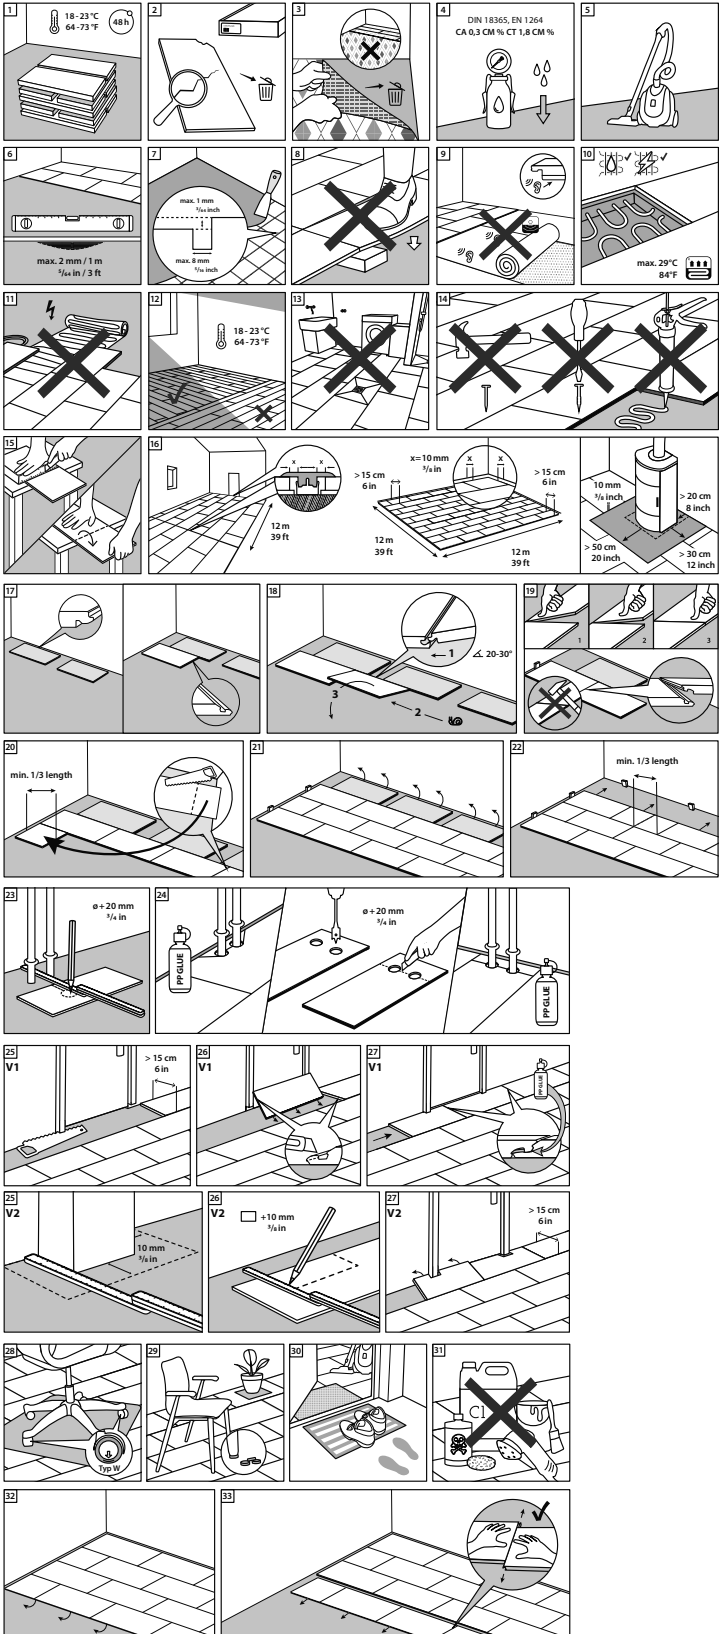

# Verlegeanleitung CERAMIN

Verlegesystem Megaloc im Fliesenformat mit integrierter Trittschalldämmung

Rev. 8.1 / 03.24

- QR-Code zu den
- Verlegeanleitungen in Textform
  - Reinigungs- und Pflegehinweisen
  - Technischen Datenblätter
  - Produktzertifikaten