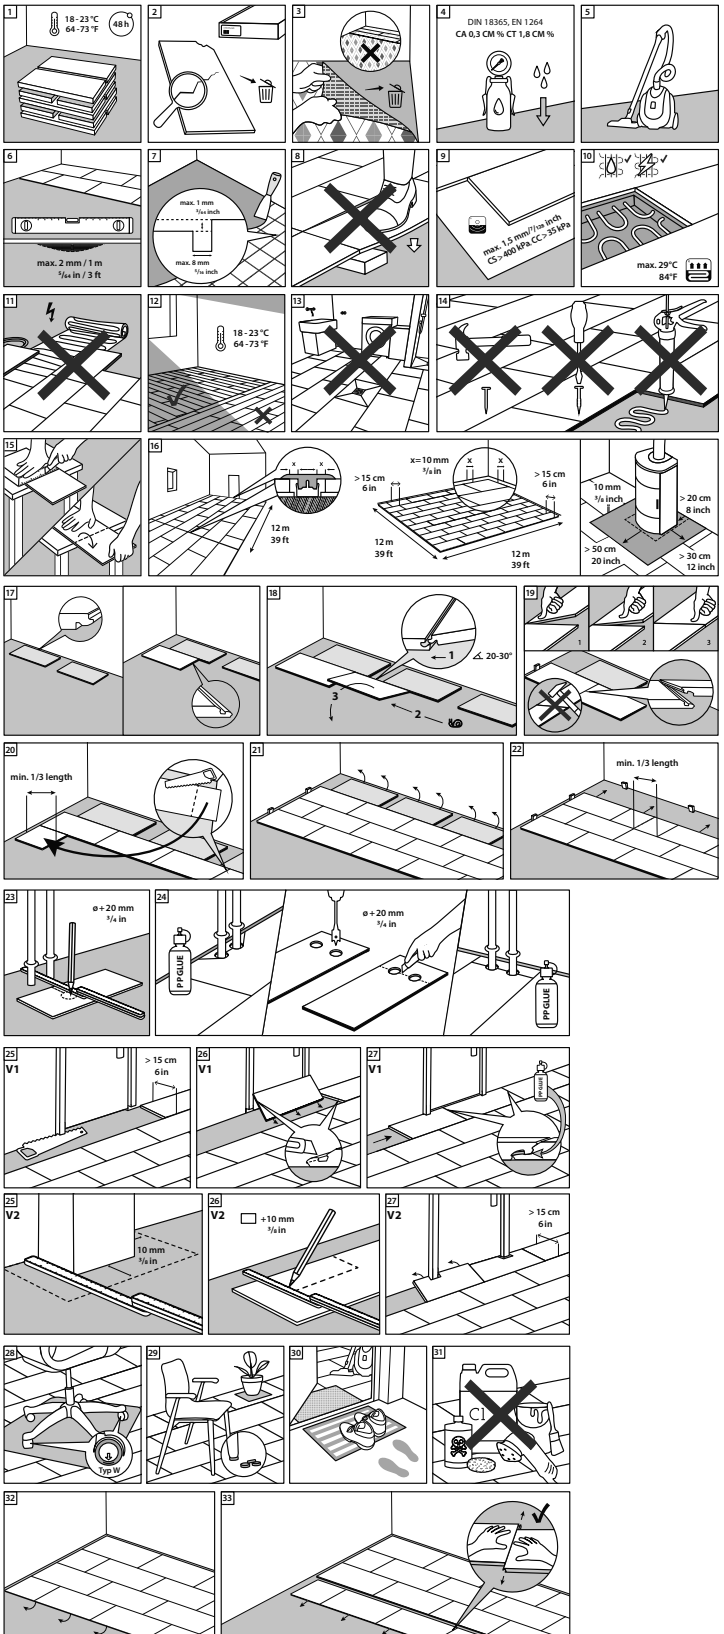

Verlegeanleitung CERAMIN

Verlegesystem Megaloc im Fliesenformat ohne integrierte Trittschalldämmung

Rev. 8.1 / 03.24

- QR-Code zu den
- Verlegeanleitungen in Textform
 - Reinigungs- und Pflegehinweisen
 - Technischen Datenblätter
 - Produktzertifikaten